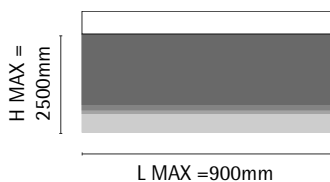

LIMITES DIMENSIONNELLES

Boîtier Compact