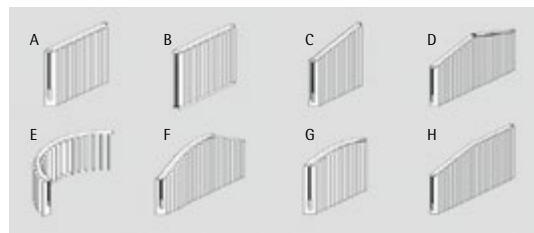

FORMES*

*PRIX SUR DEMANDE