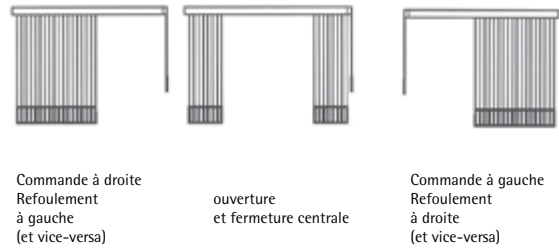

## STANDARD

Taille du rail	40x25
Largeur de bandes	63-89-127mm
Support de fixation	métal
Orientation 180°	chainette PVC blanc
Déplacement latéral	cordon
Plaques de lestage	PVC
Pose	plafond
Refolement	droite, gauche ou ouverture centrale
Chainette écartement	PVC

### MANOEUVRE

Chainette métal	oui
Monocommande chainette	oui
Motorisation	oui
Panachage	oui
Plaques de lestage soudées	oui
Formes spéciales	oui
Pose	face avec équerre
Chainette écartement	métal

Boitier alu anodisé - chainette métal et cordon coton

## TYPE DE REFOULEMENT

Pour des stores à ouverture centrale ou à refolement central, les bandes doivent être en nombre pair