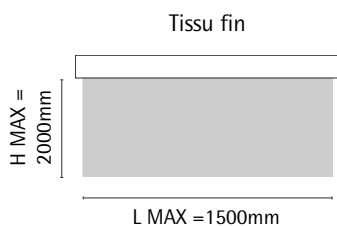

FINITION COFFRE CLASSIQUE SMALL

Référence **CCS50**
Taille **Small**

STANDARD

Tube **Ø27 mm**
Support de fixation **PVC blanc**
Chainette **PVC blanc**
Pose **face ou plafond**
Enroulement **intérieur**

OPTIONS

MANOEUVRE

Chainette métal **oui**
Motorisation **non**
Guidage **oui**
Coulisses **oui**
Treuil et manivelle **non**

Coffre blanc & toile Polyblack col. Taupe C00541347

COLORIS DISPONIBLES

Coffre	Chainette	Cache latéral
 Blanc	 Blanc	 Blanc
 Noir	 Noir	 Noir mat
 Alu anodisé	 Gris	 Gris
 Anthracite 7016	 Anthracite 7016	 Anthracite 7016
 Ral sur demande	 Marron	
	 Beige	

LIMITES DIMENSIONNELLES

Largeur minimum : se référer aux grilles de prix

SCHÉMAS DES SUPPORTS DE FIXATION

Fixation plafond

Fixation murale

Encombrement total

FINITION COFFRE CLASSIQUE MEDIUM

Référence CCM77
Taille Medium