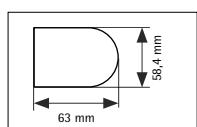

FINITION COFFRE CLASSIQUE SMALL

Référence **CCS50**
Taille **Small**

STANDARD

Tube **Ø27 mm**
Support de fixation **PVC blanc**
Chainette **PVC blanc**
Pose **face ou plafond**
Enroulement **intérieur**

OPTIONS

LIMITES DIMENSIONNELLES

Largeur minimum : se référer aux grilles de prix

SCHÉMAS DES SUPPORTS DE FIXATION

Fixation plafond

Fixation murale

Encombrement total

FINITION COFFRE CLASSIQUE MEDIUM

Référence CCM77
Taille Medium