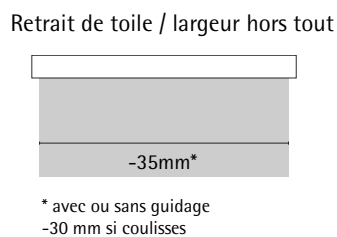

FINITION COFFRE CLASSIQUE SMALL

Référence **CCS50**
Taille **Small**

STANDARD

Tube **Ø27 mm**
Support de fixation **PVC blanc**
Chainette **PVC blanc**
Pose **face ou plafond**
Enroulement **intérieur**

OPTIONS

LIMITES DIMENSIONNELLES

Largeur minimum : se référer aux grilles de prix

SCHÉMAS DES SUPPORTS DE FIXATION

Fixation plafond

Fixation murale

Encombrement total

FINITION COFFRE CLASSIQUE MEDIUM

Référence CCM77
Taille Medium