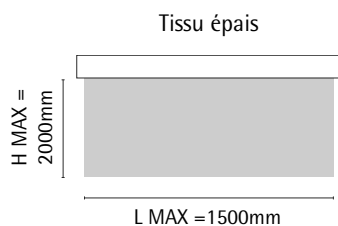

FINITION COFFRE CLASSIQUE SMALL

Référence **CCS50**
Taille **Small**

STANDARD

Tube **Ø27 mm**
Support de fixation **PVC blanc**
Chainette **PVC blanc**
Pose **face ou plafond**
Enroulement **intérieur**

OPTIONS

LIMITES DIMENSIONNELLES

Largeur minimum : se référer aux grilles de prix

SCHÉMAS DES SUPPORTS DE FIXATION

Fixation plafond

Fixation murale

Encombrement total

FINITION COFFRE CLASSIQUE MEDIUM

Référence CCM77
Taille Medium