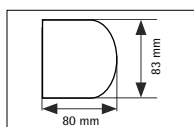

LIMITES DIMENSIONNELLES

Largeur minimum : se référer aux grilles de prix

Retrait de toile / largeur hors tout

* avec ou sans guidage / avec coulisses
Si motorisation : -55mm

SCHÉMAS DES SUPPORTS DE FIXATION

Standard

Encombrement total

FINITION COFFRE CLASSIQUE L A R G E

Référence **CCM92**
Taille **Large**

STANDARD

Tube Ø40 ou Ø50 mm
Support de fixation PVC blanc
Chainette PVC blanc
Pose face ou plafond
Enroulement intérieur