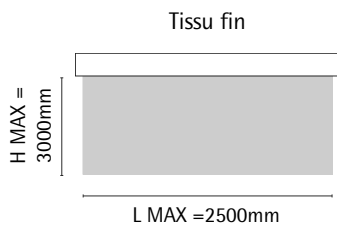

Standard

Encombrement total

FINITION COFFRE CLASSIQUE L A R G E

Référence **CCM92**
Taille **Large**

STANDARD

Tube Ø40 ou Ø50 mm
Support de fixation PVC blanc
Chainette PVC blanc
Pose face ou plafond
Enroulement intérieur

LIMITES DIMENSIONNELLES Largeur minimum : se référer aux grilles de prix

SCHÉMAS DES SUPPORTS DE FIXATION