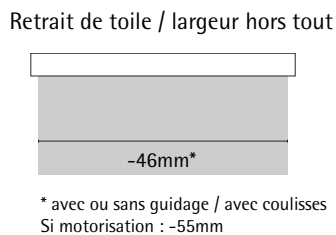

LIMITES DIMENSIONNELLES

Largeur minimum : se référer aux grilles de prix

Retrait de toile / largeur hors tout

* avec ou sans guidage / avec coulisses
Si motorisation : -55mm

SCHÉMAS DES SUPPORTS DE FIXATION

Standard

Encombrement total

FINITION COFFRE CLASSIQUE L A R G E

Référence **CCM92**
Taille **Large**

STANDARD

Tube Ø40 ou Ø50 mm
Support de fixation PVC blanc
Chainette PVC blanc
Pose face ou plafond
Enroulement intérieur

LIMITES DIMENSIONNELLES Largeur minimum : se référer aux grilles de prix

SCHÉMAS DES SUPPORTS DE FIXATION