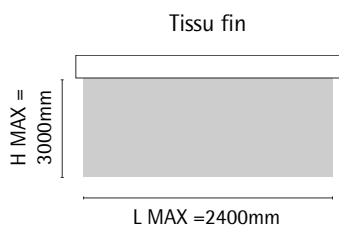

LIMITES DIMENSIONNELLES

Largeur minimum : se référer aux grilles de prix

SCHÉMAS DES SUPPORTS DE FIXATION

Fixation plafond

Fixation murale

Encombrement total

FINITION COFFRE CLASSIQUE MEDIUM

Référence CCM77
Taille Medium

LIMITES DIMENSIONNELLES

Largeur minimum : se référer aux grilles de prix

Retrait de toile / largeur hors tout

* avec ou sans guidage / avec coulisses
Si motorisation : -55mm

SCHÉMAS DES SUPPORTS DE FIXATION