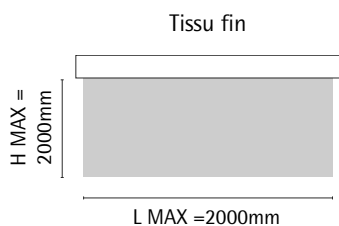

### Tirage direct par cordon

### Profil de pose

**LIMITES DIMENSIONNELLES** Largeur minimum : à partir de 600 mm