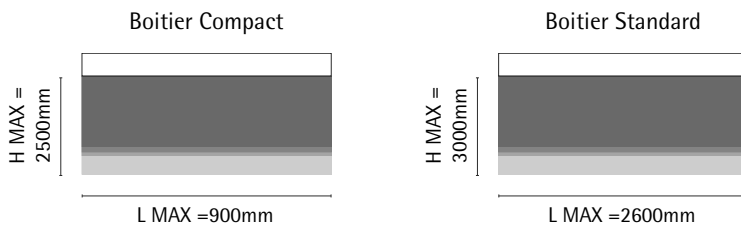

STORES BATEAUX

STORE BATEAU SMALL

Référence **AMSMALL**
Taille **Small**

STANDARD

Taille du boîtier Compact (rail + frein + support) 10x22
Taille du boîtier Standard (rail + frein + support) 40x65
Cordon coton
Pose boîtier Compact face ou vitrage
Pose boîtier Standard face ou plafond
Joncs arrière oui
Barre de charge oui

Boîtier Compact / Standard

Blanc

LIMITES DIMENSIONNELLES

SCHÉMAS DES SUPPORTS DE FIXATION

STORE BATEAU MEDIUM

Référence AM3540
Taille Medium

STANDARD

Taille du boîtier 35x40
Rail alu
Chainette PVC blanc
Pose face ou plafond
Joncs arrière oui
Barre de charge oui