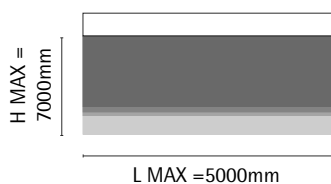

Chainette

LIMITES DIMENSIONNELLES

SCHÉMAS DES SUPPORTS DE FIXATION

Standard

STORE BATEAU LARGE

Référence **AM7060**
Taille **Large**

STANDARD

Taille du boîtier **70x60**
Rail **alu**
Chainette **PVC**
Pose **face ou plafond**
Joncs arrière **oui**
Barre de charge **oui**

OPTIONS

MANOEUVRE

Chainette métal **oui**
Motorisation **oui**
Guidage **oui**
Treuil et manivelle **oui**
Joncs devant **oui**
Joncs tubulaire **oui**

COLORIS DISPONIBLES

Rail

 Blanc

Chainette

-  Blanc
-  Gris
-  Noir
-  Marron
-  Beige
-  Anthracite 7016

LIMITES DIMENSIONNELLES

SCHÉMAS DES SUPPORTS DE FIXATION

Standard

STORE BATEAU : ACCESSOIRES

	DÉSIGNATION	Small compact	Small standard	Médium	Large
	Equerre zinguée sans déport 2,5 cm		●		
	Equerre zinguée 100mm (déport 80) 6 cm		●	●	
	Equerre blanche 110mm (déport70) 4,5 cm		●	●	●
	Equerre pour fenêtre PVC, coloris : blanc, gris, marron ou noir 5,8 cm	●	●	●	
	Equerre spéciale pour fenêtre PVC réf. AM		●	●	
	Equerre basse de guidage spéciale pour fenêtre PVC réf.AM	●	●	●	
	Equerre pour fenêtre PVC avec prolongement (pour éviter les aérations) 6 cm	●	●	●	
	Guidage câble perlon	●	●	●	