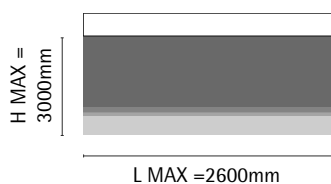

Chainette

LIMITES DIMENSIONNELLES

SCHÉMAS DES SUPPORTS DE FIXATION

Standard

STORE BATEAU LARGE

Référence **AM7060**
Taille **Large**

STANDARD

Taille du boîtier **70x60**
Rail **alu**
Chainette **PVC**
Pose **face ou plafond**
Joncs arrière **oui**
Barre de charge **oui**