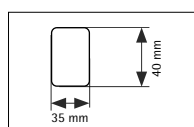

Chainette

LIMITES DIMENSIONNELLES

SCHÉMAS DES SUPPORTS DE FIXATION

Standard

STORE BATEAU LARGE

Référence **AM7060**
Taille **Large**

STANDARD

Taille du boîtier **70x60**
Rail **alu**
Chainette **PVC**
Pose **face ou plafond**
Joncs arrière **oui**
Barre de charge **oui**