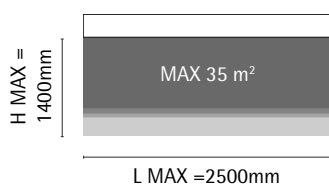

LIMITES DIMENSIONNELLES

PRIX UNIQUEMENT SUR DEVIS