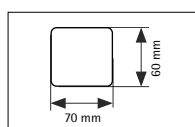

Chainette

LIMITES DIMENSIONNELLES

SCHÉMAS DES SUPPORTS DE FIXATION

Standard

STORE BATEAU LARGE

Référence **AM7060**
Taille **Large**

STANDARD

Taille du boîtier **70x60**
Rail **alu**
Chainette **PVC**
Pose **face ou plafond**
Joncs arrière **oui**
Barre de charge **oui**

LIMITES DIMENSIONNELLES

SCHÉMAS DES SUPPORTS DE FIXATION

Standard

STORE BATEAU : ACCESSOIRES

	DÉSIGNATION	Small compact	Small standard	Médium	Large
	Equerre zinguée sans déport 2,5 cm		●		
	Equerre zinguée 100mm (déport 80) 6 cm		●	●	
	Equerre blanche 110mm (déport70) 4,5 cm		●	●	●
	Equerre pour fenêtre PVC, coloris : blanc, gris, marron ou noir 5,8 cm	●	●	●	
	Equerre spéciale pour fenêtre PVC réf. AM		●	●	
	Equerre basse de guidage spéciale pour fenêtre PVC réf.AM	●	●	●	
	Equerre pour fenêtre PVC avec prolongement (pour éviter les aérations) 6 cm	●	●	●	
	Guidage câble perlon	●	●	●	