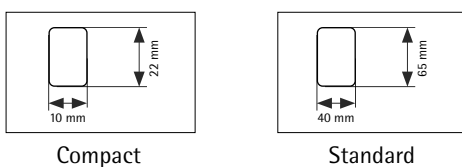

STORES BATEAUX

STORE BATEAU SMALL

Référence **AMSMALL**
Taille **Small**

STANDARD

Taille du boîtier Compact (rail + frein + support) 10x22
Taille du boîtier Standard (rail + frein + support) 40x65
Cordon coton
Pose boîtier Compact face ou vitrage
Pose boîtier Standard face ou plafond
Joncs arrière oui
Barre de charge oui

Boîtier Compact / Standard

Blanc

LIMITES DIMENSIONNELLES

SCHÉMAS DES SUPPORTS DE FIXATION

STORE BATEAU MEDIUM

Référence AM3540
Taille Medium

STANDARD

Taille du boîtier 35x40
Rail alu
Chainette PVC blanc
Pose face ou plafond
Joncs arrière oui
Barre de charge oui