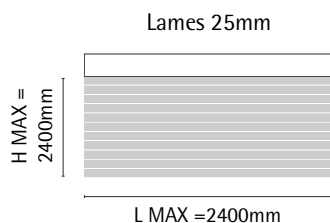

## STANDARD

LAMES	TAILLE DU BOITIER
16 mm	25x25 mm
25 mm	25x25 mm
50 mm	51x57 mm

Lame	alu
Epaisseur lame	0,21mm
Support de fixation	métal
Levage	cordon coton
Orientation	tige PVC sauf 50 mm
Pose	face ou plafond

## COLORIS DISPONIBLES

Lames	Lames 16mm	Lames 25mm	Lames 50mm	
	28 coloris disponibles	90 coloris disponibles	47 coloris disponibles	Boitier assorti aux lames

## LIMITES DIMENSIONNELLES

Largeur minimum : se référer aux grilles de prix