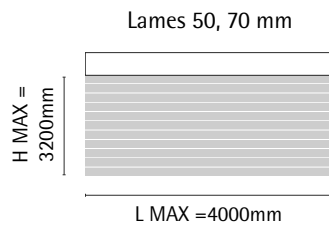

## COLORIS DISPONIBLES

Lames : 140 couleurs

Boitier assorti  
aux lames

## LIMITES DIMENSIONNELLES

Largeur minimum : se référer aux grilles de prix