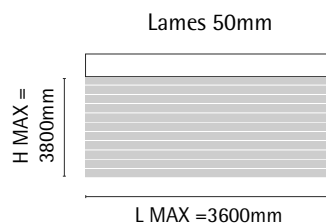

## STANDARD

LAMES	TAILLE DU BOITIER
16 mm	25x25 mm
25 mm	25x25 mm
50 mm	51x57 mm

Lame	alu
Epaisseur lame	0,21mm
Support de fixation	métal
Levage	cordon coton
Orientation	tige PVC sauf 50 mm
Pose	face ou plafond

## COLORIS DISPONIBLES

Lames	Lames 16mm	Lames 25mm	Lames 50mm	
	28 coloris disponibles	90 coloris disponibles	47 coloris disponibles	Boitier assorti aux lames

## LIMITES DIMENSIONNELLES

Largeur minimum : se référer aux grilles de prix