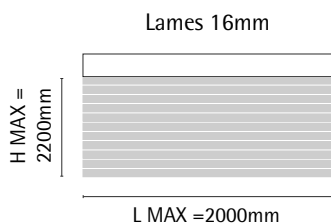

## STANDARD

LAMES	TAILLE DU BOITIER
16 mm	25x25 mm
25 mm	25x25 mm
50 mm	51x57 mm

Lame	alu
Epaisseur lame	0,21mm
Support de fixation	métal
Levage	cordon coton
Orientation	tige PVC sauf 50 mm
Pose	face ou plafond

## COLORIS DISPONIBLES

Lames	Lames 16mm	Lames 25mm	Lames 50mm	
	28 coloris disponibles	90 coloris disponibles	47 coloris disponibles	Boitier assorti aux lames

## LIMITES DIMENSIONNELLES

Largeur minimum : se référer aux grilles de prix