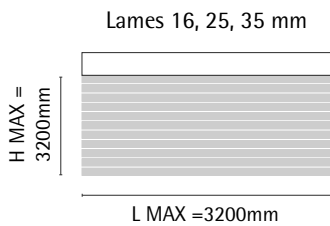

## COLORIS DISPONIBLES

Lames : 140 couleurs

Boitier assorti  
aux lames

## LIMITES DIMENSIONNELLES

Largeur minimum : se référer aux grilles de prix