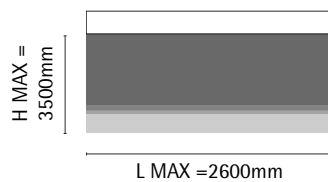

COLORIS DISPONIBLES

Rail

 Blanc

Chainette PVC

 Blanc
 Gris
 Noir
 Beige
 Anthracite 7016

Chainette métal

 Blanc
 Noir
 Acier
 Chrome
 Bronze

***Finition pli entier**
Le store avec finition pli entier remonte 1 jonc sur 2. Le premier pan est légèrement plus long, de manière à cacher les autres pans lorsque le store est remonté.

LIMITES DIMENSIONNELLES

Mécanisme seul

Confection

SCHEMAS DES SUPPORTS DE FIXATION

Standard