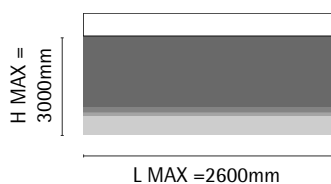

STORE BATEAU MEDIUM

Référence AM3540
Taille Medium

STANDARD

Taille du boîtier 35x40
Rail alu
Chainette PVC blanc
Pose face ou plafond
Joncs arrière oui
Barre de charge oui

OPTIONS

MANOEUVRE

Chainette métal oui
Motorisation oui
Guidage oui
Treuil et manivelle oui
Joncs devant oui
Joncs tubulaire oui

De gauche à droite : coloris alu anodisé, noir, blanc

COLORIS DISPONIBLES

Rail

Chainette

LIMITES DIMENSIONNELLES

SCHÉMAS DES SUPPORTS DE FIXATION

Standard