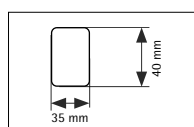

STORE BATEAU MEDIUM

Référence AM3540
Taille Medium

STANDARD

Taille du boîtier 35x40
Rail alu
Chainette PVC blanc
Pose face ou plafond
Joncs arrière oui
Barre de charge oui

OPTIONS

MANOEUVRE

Chainette métal oui
Motorisation oui
Guidage oui
Treuil et manivelle oui
Joncs devant oui
Joncs tubulaire oui

De gauche à droite : coloris alu anodisé, noir, blanc

COLORIS DISPONIBLES

Rail

Chainette

LIMITES DIMENSIONNELLES

SCHÉMAS DES SUPPORTS DE FIXATION

Standard