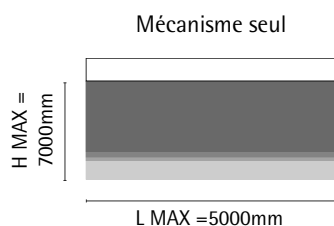

STORE BATEAU/AMÉRICAIN MEDIUM

Référence AM3540
Taille Medium

STANDARD

Taille du boîtier 35x40
Rail alu
Chainette PVC blanc
Pose face ou plafond
Joncs arrière oui
Barre de charge oui

OPTIONS

MANOEUVRE

Chainette métal (sans fin) oui
Motorisation oui
min 800mm de large
Guidage oui
Treuil et manivelle oui
Joncs devant oui
Joncs tubulaire oui
Finition pli entier* oui

De gauche à droite : coloris alu anodisé, noir, blanc

COLORIS DISPONIBLES

Rail

Chainette PVC

Chainette métal

***Finition pli entier**
Le store avec finition pli entier remonte 1 jonc sur 2. Le premier pan est légèrement plus long, de manière à cacher les autres pans lorsque le store est remonté.

LIMITES DIMENSIONNELLES

SCHÉMAS DES SUPPORTS DE FIXATION

Standard