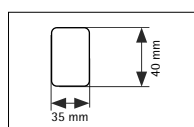

STORE BATEAU/AMÉRICAIN MEDIUM

Référence AM3540
Taille Medium

STANDARD

Taille du boîtier 35x40
Rail alu
Chainette PVC blanc
Pose face ou plafond
Joncs arrière oui
Barre de charge oui

OPTIONS

MANOEUVRE

Chainette métal (sans fin) oui
Motorisation oui
min 800mm de large
Guidage oui
Treuil et manivelle oui
Joncs devant oui
Joncs tubulaire oui
Finition pli entier* oui

De gauche à droite : coloris alu anodisé, noir, blanc

COLORIS DISPONIBLES

Rail

Chainette PVC

Chainette métal

***Finition pli entier**
Le store avec finition pli entier remonte 1 jonc sur 2. Le premier pan est légèrement plus long, de manière à cacher les autres pans lorsque le store est remonté.

LIMITES DIMENSIONNELLES

SCHÉMAS DES SUPPORTS DE FIXATION

Standard