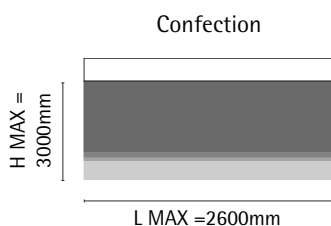

STORE BATEAU/AMÉRICAIN MEDIUM

Référence AM3540
Taille Medium

STANDARD

Taille du boîtier 35x40
Rail alu
Chainette PVC blanc
Pose face ou plafond
Joncs arrière oui
Barre de charge oui

OPTIONS

MANOEUVRE

Chainette métal (sans fin) oui
Motorisation oui
min 800mm de large
Guidage oui
Treuil et manivelle oui
Joncs devant oui
Joncs tubulaire oui
Finition pli entier* oui

De gauche à droite : coloris alu anodisé, noir, blanc

COLORIS DISPONIBLES

Rail

Chainette PVC

Chainette métal

***Finition pli entier**
Le store avec finition pli entier remonte 1 jonc sur 2. Le premier pan est légèrement plus long, de manière à cacher les autres pans lorsque le store est remonté.

LIMITES DIMENSIONNELLES

SCHÉMAS DES SUPPORTS DE FIXATION

Standard