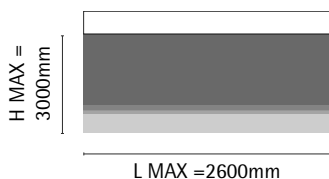

Boîtier Standard