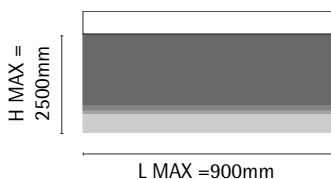

LIMITES DIMENSIONNELLES

Boîtier Compact