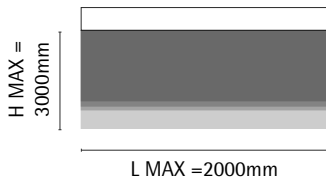

BOIS TISSÉ BATEAU

Référence **BTAMER**

STANDARD

Taille du boîtier 25x25 mm
 Lame bois de type Abachi
 Support métal
 Levage cordon coton
 Pose face ou plafond
 Cantonnière assortie oui
 Barre de lestage assortie

OPTIONS

MANOEUVRE

Monocommande chaînette non
 Motorisation non
 Guidage non
 Galon latéral assorti (sauf Seychelles) oui
 Panachage non
 Treuil et manivelle non
 Cantonnière groupée maxi 2m

Madeira col. Wenge 22271

COLORIS DISPONIBLES

17 couleurs

Le bois est une matière vivante. Nous ne pouvons ni garantir les nuances, ni l'uniformité des coloris, ni leur reproductibilité exacte.

LIMITES DIMENSIONNELLES Largeur minimum : à partir de 300 mm

L'encombrement du store replié varie de 20 à 26 cm suivant la hauteur du store

TARIF MADEIRA - BORNEO - SEYCHELLES - BALI

L = Largeur hors tout H = Hauteur finie	600	700	800	900	1000	1100	1200	1300	1400	1500	1600	1700	1800	1900	2000
750	323	339	353	370	385	400	415	432	452	481	498	511	528	564	579
1000	344	363	382	400	420	439	457	476	502	535	554	572	591	631	650
1250	370	391	415	436	457	481	502	525	554	589	613	633	658	702	724
1500	393	420	444	469	495	520	545	572	606	645	670	695	724	771	797
1750	417	448	476	505	533	561	591	620	658	700	731	758	790	841	870
2000	441	474	507	537	571	601	633	667	707	754	787	820	856	910	942
2250	466	502	537	572	608	643	679	716	758	811	846	881	922	983	1018
2500	490	528	569	606	645	684	724	763	811	865	905	942	986	1052	1089
2750	516	557	599	641	684	726	768	811	863	922	964	1006	1053	1122	1165
3000	540	584	630	674	721	766	811	858	907	976	1023	1067	1117	1190	1 234