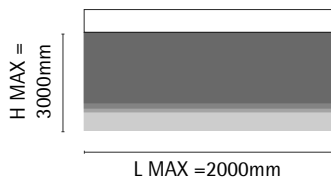

BOIS TISSÉ BATEAU

Référence **BTAMER**

STANDARD

Taille du boîtier 25x25 mm
 Lame bois de type Abachi
 Support métal
 Levage cordon coton
 Pose face ou plafond
 Cantonnière assortie oui
 Barre de lestage assortie

OPTIONS

MANOEUVRE

Monocommande chaînette non
 Motorisation non
 Guidage non
 Galon non
 Panachage non
 Treuil et manivelle non
 Cantonnière groupée maxi 3m

Madeira col. Wenge 22271

COLORIS DISPONIBLES

17 couleurs

Le bois est une matière vivante. Nous ne pouvons ni garantir les nuances, ni l'uniformité des coloris, ni leur reproductibilité exacte.

LIMITES DIMENSIONNELLES Largeur minimum : à partir de 300 mm

L'encombrement maximum du store replié est de 26 cm suivant la hauteur du store

TARIF MADEIRA - BORNEO - SEYCHELLES - BALI

L = Largeur hors tout H = Hauteur finie	600	700	800	900	1000	1100	1200	1300	1400	1500	1600	1700	1800	1900	2000
750	356	373	389	407	423	440	456	475	497	529	547	562	580	620	637
1000	378	399	420	440	461	483	502	524	553	588	610	629	651	694	715
1250	407	430	456	480	502	529	553	578	610	648	674	697	723	772	796
1500	432	461	488	516	545	573	599	629	666	710	736	764	796	848	877
1750	459	493	524	555	586	617	651	682	723	770	804	834	869	926	957
2000	485	521	558	591	628	661	697	734	777	829	866	902	941	1001	1037
2250	513	553	591	629	669	707	747	788	834	893	931	969	1014	1082	1120
2500	539	580	625	666	710	752	796	840	893	952	996	1037	1084	1157	1198
2750	567	612	658	705	752	799	845	893	949	1014	1060	1107	1158	1234	1281
3000	594	643	693	742	793	842	893	944	1053	1074	1125	1174	1228	1309	1 358