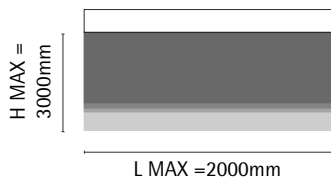

### MANOEUVRE

Monocommande chaînette	non
Motorisation	non
Guidage	non
Galon	non
Panachage	non
Treuil et manivelle	non
Cantonnière groupée	maxi 3m

Madeira col. Wenge 22271

## COLORIS DISPONIBLES

17 couleurs

Le bois est une matière vivante. Nous ne pouvons ni garantir les nuances, ni l'uniformité des coloris, ni leur reproductibilité exacte.

LIMITES DIMENSIONNELLES Largeur minimum : à partir de 300 mm