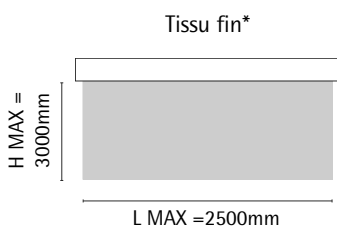

Coffre métal

Chainette PVC

Cache latéral PVC

LIMITES DIMENSIONNELLES

Largeur minimum : 600mm

Retrait de toile / largeur hors tout

* avec ou sans guidage / avec coulisses
Si motorisation : -55mm

* Voir infos tissuthèque

SCHÉMAS DES SUPPORTS DE FIXATION

Encombrement total