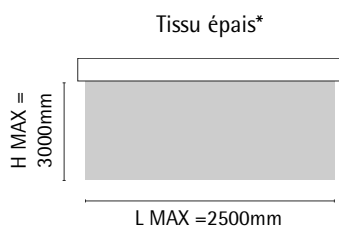

Coffre métal

Chainette PVC

Cache latéral PVC

LIMITES DIMENSIONNELLES

Largeur minimum : 600mm

Retrait de toile / largeur hors tout

* avec ou sans guidage / avec coulisses
Si motorisation : -55mm

* Voir infos tissuthèque

SCHÉMAS DES SUPPORTS DE FIXATION

Encombrement total