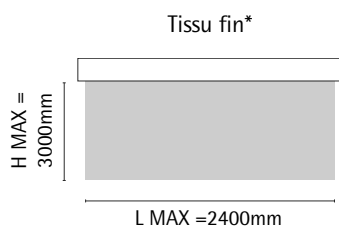

LIMITES DIMENSIONNELLES

Largeur minimum : 600mm