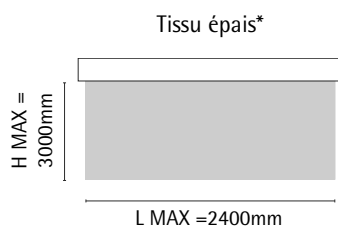

LIMITES DIMENSIONNELLES

Largeur minimum : 600mm