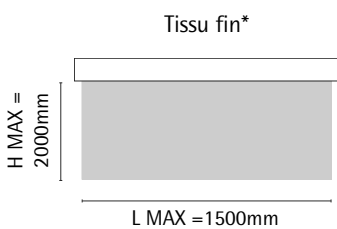

FINITION COFFRE CLASSIQUE SMALL

Référence **CCS50**
Taille **Small**

STANDARD

Dimension coffre 50 mm
Tube Ø27 mm
Support de fixation PVC blanc
Chainette PVC blanc
Pose face ou plafond
Enroulement intérieur

Chainette PVC

-  Blanc
-  Noir
-  Gris
-  Anthracite 7016
-  Beige

Cache latéral PVC

-  Blanc
-  Noir mat
-  Gris
-  Anthracite 7016

LIMITES DIMENSIONNELLES

Largeur minimum : 600mm

Retrait de toile / largeur hors tout

** avec ou sans guidage
-30 mm si coulisses

SCHEMAS DES SUPPORTS DE FIXATION (clips de fixation inclus)

* Voir infos tissuthèque

Encombrement total

FINITION COFFRE CLASSIQUE MEDIUM

Référence **CCM77**
 Taille **Medium**