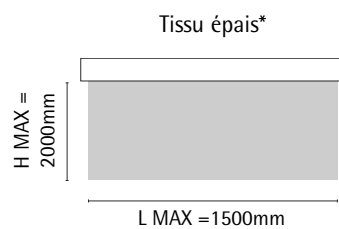

Chainette PVC

-  Blanc
-  Noir
-  Gris
-  Anthracite 7016
-  Beige

Cache latéral PVC

-  Blanc
-  Noir mat
-  Gris
-  Anthracite 7016

LIMITES DIMENSIONNELLES

Largeur minimum : 600mm

Retrait de toile / largeur hors tout

** avec ou sans guidage
-30 mm si coulisses

SCHEMAS DES SUPPORTS DE FIXATION (clips de fixation inclus)

* Voir infos tissuthèque

Encombrement total

FINITION COFFRE CLASSIQUE MEDIUM

Référence **CCM77**
 Taille **Medium**