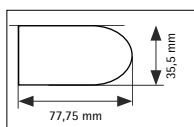

Cache support

Chainette

Profil de pose

Prémontage sur profil de pose

LIMITES DIMENSIONNELLES

Largeur minimum : à partir de 300 mm

SCHÉMAS DES SUPPORTS DE FIXATION

Standard

Court

Long

Embrasure

Encombrement total