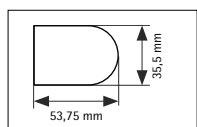

Cache support

Chainette

Profil de pose

Prémontage sur profil de pose

LIMITES DIMENSIONNELLES

Largeur minimum : à partir de 300 mm

SCHÉMAS DES SUPPORTS DE FIXATION

Standard