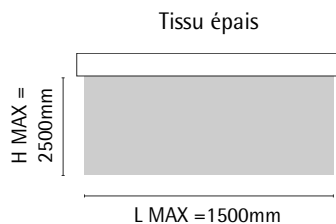

FINITION CLASSIQUE SMALL

Référence **PCS28**
Taille **Small**

STANDARD

Tube $\varnothing 28$ mm
Support de fixation métal
Cache support PVC blanc
Chainette PVC blanc
Pose face ou plafond
Enroulement intérieur ou extérieur
Barre de charge invisible

Cache support

Chainette

Profil de pose

Prémontage sur profil de pose

LIMITES DIMENSIONNELLES

Largeur minimum : à partir de 300 mm

SCHÉMAS DES SUPPORTS DE FIXATION

Standard

Court

Long

Embrasure

Encombrement total