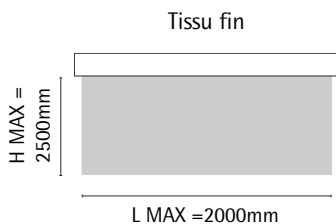

FINITION CLASSIQUE SMALL

Référence **PCS28**
Taille **Small**

STANDARD

Tube $\varnothing 28$ mm
Support de fixation métal
Cache support PVC blanc
Chainette PVC blanc
Pose face ou plafond
Enroulement intérieur ou extérieur
Barre de charge invisible

Cache support

Chainette

Profil de pose

Prémontage sur profil de pose

LIMITES DIMENSIONNELLES

Largeur minimum : à partir de 300 mm

SCHÉMAS DES SUPPORTS DE FIXATION

Standard

Court

Long

Embrasure

Encombrement total