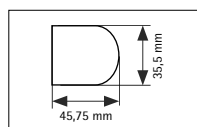

Cache support

Chainette

Profil de pose

Prémontage sur profil de pose

LIMITES DIMENSIONNELLES

Largeur minimum : à partir de 300 mm

SCHÉMAS DES SUPPORTS DE FIXATION

Standard