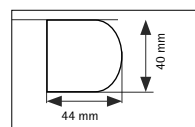

Cache support

Chainette

Profil de pose

Prémontage sur profil de pose

LIMITES DIMENSIONNELLES

Largeur minimum : à partir de 300 mm

SCHÉMAS DES SUPPORTS DE FIXATION

Standard

Court

Long

Embrasure

Encombrement total