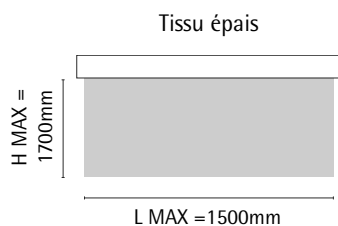

Cantonnière

Acier

Finition avec cantonnière
Toile Vegetal col. blanc C0025 0107

LIMITES DIMENSIONNELLES Largeur minimum : à partir de 500 mm

SCHÉMAS DES SUPPORTS DE FIXATION

Vue côté

Vue face

Vue dessus

Encombrement total