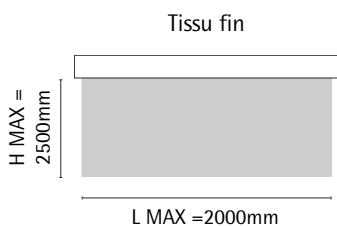

FINITION SMART

Référence **PCSMART**

STANDARD

Tube	Ø36 mm
Support de fixation	métal
Cache support	métal
Chainette	métal
Pose	face ou plafond
Enroulement	intérieur ou extérieur
Barre de charge	invisible
Cache vis	oui

Cantonnière

Acier

Finition avec cantonnière
Toile Vegetal col. blanc C0025 0107

LIMITES DIMENSIONNELLES Largeur minimum : à partir de 500 mm

SCHÉMAS DES SUPPORTS DE FIXATION

Vue côté

Vue face

Vue dessus