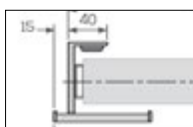

Cantonnière

Acier

Finition avec cantonnière
Toile Vegetal col. blanc C0025 0107

LIMITES DIMENSIONNELLES Largeur minimum : à partir de 500 mm

SCHÉMAS DES SUPPORTS DE FIXATION

Vue côté

Vue face

Vue dessus