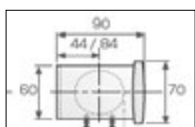

Cantonnière

Acier

Finition avec cantonnière
Toile Vegetal col. blanc C0025 0107

LIMITES DIMENSIONNELLES Largeur minimum : à partir de 500 mm

SCHÉMAS DES SUPPORTS DE FIXATION

Vue côté

Vue face

Vue dessus