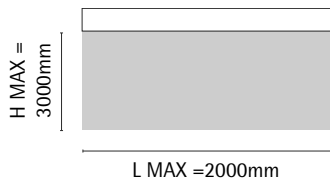

## STANDARD

Taille du boîtier 25x25 mm  
 Lame bois de type Abachi  
 Support métal  
 Levage cordon coton  
 Pose face ou plafond  
 Cantonnière assortie oui

## COLORIS DISPONIBLES

17 couleurs

Le bois est une matière vivante. Nous ne pouvons ni garantir les nuances, ni l'uniformité des coloris, ni leur reproductibilité exacte.

## LIMITES DIMENSIONNELLES

Largeur minimum : à partir de 300 mm

L'encombrement du store replié varie de 20 à 26 cm suivant la hauteur du store

## TARIF MADEIRA - BORNEO - SEYCHELLES - BALI

L = Largeur hors tout H = Hauteur finie	600	700	800	900	1000	1100	1200	1300	1400	1500	1600	1700	1800	1900	2000
750	323	339	353	370	385	400	415	432	452	481	498	511	528	564	579
1000	344	363	382	400	420	439	457	476	502	535	554	572	591	631	650
1250	370	391	415	436	457	481	502	525	554	589	613	633	658	702	724
1500	393	420	444	469	495	520	545	572	606	645	670	695	724	771	797
1750	417	448	476	505	533	561	591	620	658	700	731	758	790	841	870
2000	441	474	507	537	571	601	633	667	707	754	787	820	856	910	942
2250	466	502	537	572	608	643	679	716	758	811	846	881	922	983	1018
2500	490	528	569	606	645	684	724	763	811	865	905	942	986	1052	1089
2750	516	557	599	641	684	726	768	811	863	922	964	1006	1053	1122	1165
3000	540	584	630	674	721	766	811	858	907	976	1023	1067	1117	1190	1234