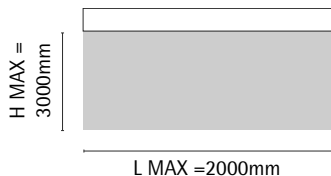

BOIS TISSÉ ENROULEUR

Référence **BTENR**

STANDARD

Taille du boitier 25x25 mm
Lame bois de type Abachi
Support métal
Levage cordon coton
Pose face ou plafond
Cantonnière assortie oui

OPTIONS

MANOEUVRE

Monocommande chaînette non
Motorisation non
Galon non
Guidage non
Treuil et manivelle non
Cantonnière groupée maxi 3m

Seychelles col. Merisier 22102

COLORIS DISPONIBLES

17 couleurs

Le bois est une matière vivante. Nous ne pouvons ni garantir les nuances, ni l'uniformité des coloris, ni leur reproductibilité exacte.

LIMITES DIMENSIONNELLES

Largeur minimum : à partir de 300 mm

L'encombrement maximum du store replié est de 26 cm suivant la hauteur du store