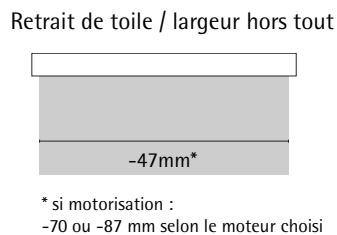

LIMITES DIMENSIONNELLES

SCHÉMAS DES SUPPORTS DE FIXATION