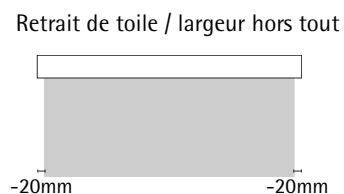

FINITION CLASSIQUE MEDIUM

Référence **PCM38**
Taille **Medium**

STANDARD

Tube **Ø38 mm**
Support de fixation **métal**
Cache support **PVC blanc**
Chainette **PVC blanc**
Pose **face ou plafond**
Enroulement **intérieur ou extérieur**
Barre de charge **invisible**

Toile Mist col. blanc C00110123

COLORIS DISPONIBLES

Cache support

Chainette

Profil de pose

Prémontage sur profil de pose

LIMITES DIMENSIONNELLES

SCHÉMAS DES SUPPORTS DE FIXATION

Standard

Long

Encombrement total