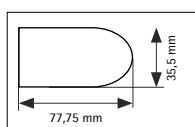

FINITION CLASSIQUE MEDIUM

Référence **PCM38**
Taille **Medium**

STANDARD

Tube **Ø38 mm**
Support de fixation **métal**
Cache support **PVC blanc**
Chainette **PVC blanc**
Pose **face ou plafond**
Enroulement **intérieur ou extérieur**
Barre de charge **invisible**

Toile Mist col. blanc C00110123

COLORIS DISPONIBLES

Cache support

Chainette

Profil de pose

Prémontage sur profil de pose

LIMITES DIMENSIONNELLES

SCHÉMAS DES SUPPORTS DE FIXATION

Standard

Long

Encombrement total