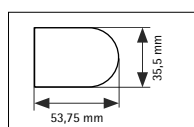

FINITION CLASSIQUE MEDIUM

Référence **PCM38**
Taille **Medium**

STANDARD

Tube **Ø38 mm**
Support de fixation **métal**
Cache support **PVC blanc**
Chainette **PVC blanc**
Pose **face ou plafond**
Enroulement **intérieur ou extérieur**
Barre de charge **invisible**

Toile Mist col. blanc C00110123

COLORIS DISPONIBLES

Cache support

Chainette

Profil de pose

Prémontage sur profil de pose

LIMITES DIMENSIONNELLES

SCHÉMAS DES SUPPORTS DE FIXATION

Standard

Long

Encombrement total