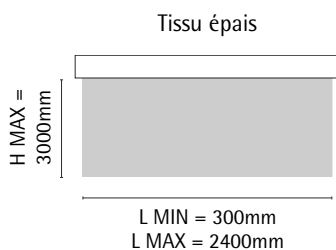

Toile Mist col. blanc C00110123

COLORIS DISPONIBLES

Cache support

Chainette

Profil de pose

Prémontage sur profil de pose

LIMITES DIMENSIONNELLES

SCHÉMAS DES SUPPORTS DE FIXATION

Standard

Long

Encombrement total