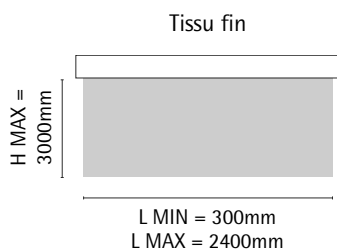

Toile Mist col. blanc C00110123

COLORIS DISPONIBLES

Cache support

Chainette

Profil de pose

Prémontage sur profil de pose

LIMITES DIMENSIONNELLES

SCHÉMAS DES SUPPORTS DE FIXATION

Standard

Long

Encombrement total