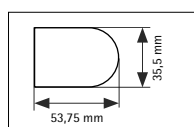

SCHÉMAS DES SUPPORTS DE FIXATION

Standard