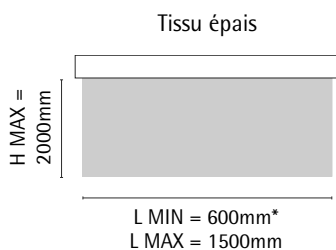

### Tirage direct par cordon

### Profil de pose

**LIMITES DIMENSIONNELLES** Largeur minimum : \* à partir de 600 mm pour le blanc ou 700 mm pour les autres couleurs