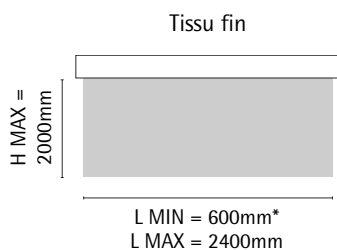

### Tirage direct par cordon

### Profil de pose

**LIMITES DIMENSIONNELLES** Largeur minimum : \* à partir de 600 mm pour le blanc ou 700 mm pour les autres couleurs