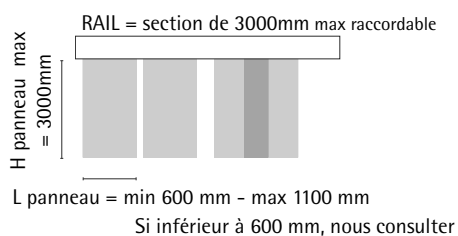

LIMITES DIMENSIONNELLES