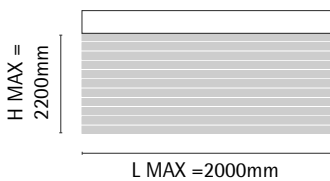

FINITION ALU BASALT

Référence **VENALC**

STANDARD

LAMES	TAILLE DU BOITIER
16 mm	25x25 mm
25 mm	25x25 mm
50 mm	51x57 mm

Lame	alu
Epaisseur lame	0,21mm
Support de fixation	métal
Levage	cordon coton
Orientation	tige PVC sauf 50 mm cordon coton
Pose	face ou plafond

89 coloris
disponibles

Lames 50mm

48 coloris
disponibles

Monocommande chaînette PVC

Boitier assorti
aux lames

LIMITES DIMENSIONNELLES

Largeur minimum : se référer aux grilles de prix - Si L<600mm : manoeuvres séparées / levage à droite / orientation à gauche

Lames 16mm

Lames 25mm

Lames 50mm