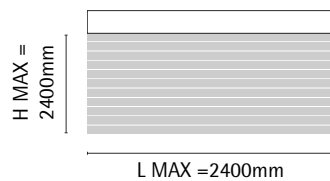

FINITION ALU BASALT

Référence **VENALC**

STANDARD

LAMES	TAILLE DU BOITIER
16 mm	25x25 mm
25 mm	25x25 mm
50 mm	51x57 mm

Lame	alu
Epaisseur lame	0,21mm
Support de fixation	métal
Levage	cordon coton
Orientation	tige PVC sauf 50 mm cordon coton
Pose	face ou plafond

89 coloris
disponibles

Lames 50mm

48 coloris
disponibles

Monocommande chaînette PVC

Boitier assorti
aux lames

LIMITES DIMENSIONNELLES

Largeur minimum : se référer aux grilles de prix - Si L<600mm : manoeuvres séparées / levage à droite / orientation à gauche

Lames 16mm

Lames 25mm

Lames 50mm