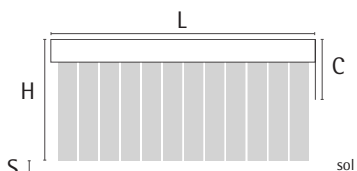

Prise de mesure