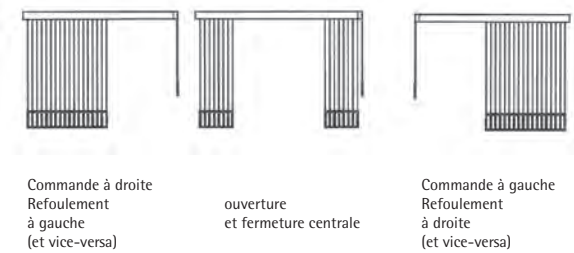

CALIFORNIEN / BANDES VERTICALES

Référence **BV**

STANDARD

Taille du rail	40x25
Largeur de bandes	63-89-127mm
Support	métal
Orientation 180°	chainette PVC blanc
Déplacement latéral	cordon
Plaques de lestage	PVC
Pose	plafond
Refolement	droite, gauche ou ouverture centrale
Chainette écartement	PVC

OPTIONS

MANOEUVRE

Chainette métal	oui
Monocommande chainette	oui
Motorisation	oui
Panachage	oui
Plaques de lestage soudées	oui
Formes spéciales	oui
Pose	face avec équerre
Chainette écartement	métal

COLORIS DISPONIBLES

Rail	Chainette
Blanc	Blanc
Noir	Noir
Alu anodisé	Gris
Brun	Marron
Ivoire	Beige
Laquage sur demande	

TYPE DE REFOULEMENT

LIMITES DIMENSIONNELLES

Prise de mesure

L = Largeur hors tout
H = Hauteur finie
C = Hauteur de commande
S = Marge de sécurité (environ 20mm)

FORMES