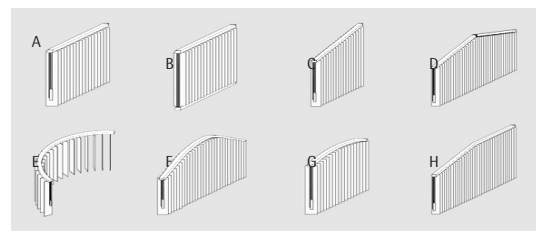

## LIMITES DIMENSIONNELLES

Prise de mesure

L = Largeur hors tout  
H = Hauteur finie  
C = Hauteur de commande  
S = Marge de sécurité (environ 20mm)

## STORE CALIFORNIEN : ACCESSOIRES

		DÉSIGNATION	Prix HT (Euro)
		Equerre acier zingué, extensible 110mm, avancée 80/140mm	6 € l'unité
		Equerre acier zingué, extensible 170mm, avancée 140/240mm	9 € l'unité
		Equerre laquée blanc, fixe 110mm, avancée axe rail 50/100mm (possibilité de laquage ivoire)	6 € l'unité
		Equerre laquée blanc, extensible 110mm, avancée 80/140mm	9 € l'unité
		Equerre laquée blanc, extensible 170mm, avancée 140/240mm	11 € l'unité
		Rail laqué brun (RAL 8017) ou rail laqué ivoire (RAL 1015)	9 € / ml
		Chaînette basse en acier nickelé pour plaques de charges en 127 et 89 mm	9 € / ml
		Plaques soudées	+ 15%
		Plus value Rail oblique «Slope»	+ 30%
		Support de fixation pour faux-plafond	4 € l'unité