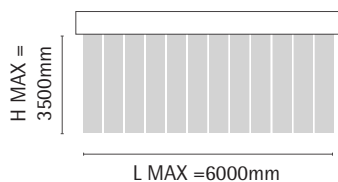

LIMITES DIMENSIONNELLES