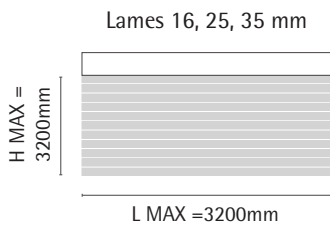

LIMITES DIMENSIONNELLES