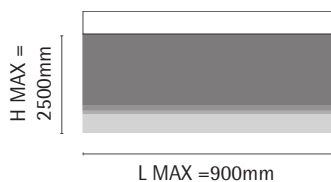

LIMITES DIMENSIONNELLES

Boîtier 1022