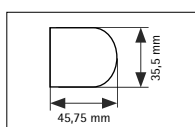

FINITION CLASSIQUE SMALL

Référence **PCS28**
Taille **Small**

STANDARD

Tube $\varnothing 28$ mm
Support métal
Cache support PVC blanc
Chainette PVC blanc
Pose face ou plafond
Enroulement intérieur ou extérieur
Barre de charge invisible

OPTIONS

MANOEUVRE

Chainette métal oui
Motorisation oui
Guidage oui
Profil de pose métal oui
Cache vis non
Treuil et manivelle non

COLORIS DISPONIBLES

Cache support

Chainette

Profil de pose

LIMITES DIMENSIONNELLES

SCHÉMAS DES SUPPORTS DE FIXATION

Standard

Court

Long

Embrasure