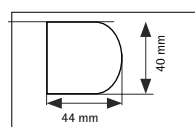

FINITION CLASSIQUE SMALL

Référence **PCS28**
Taille **Small**

STANDARD

Tube $\varnothing 28$ mm
Support métal
Cache support PVC blanc
Chainette PVC blanc
Pose face ou plafond
Enroulement intérieur ou extérieur
Barre de charge invisible

SCHÉMAS DES SUPPORTS DE FIXATION

Standard

Court

Long

Embrasure