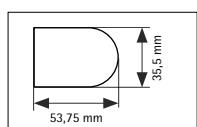

FINITION CLASSIQUE SMALL

Référence **PCS28**
Taille **Small**

STANDARD

Tube $\varnothing 28$ mm
Support métal
Cache support PVC blanc
Chainette PVC blanc
Pose face ou plafond
Enroulement intérieur ou extérieur
Barre de charge invisible

OPTIONS

MANOEUVRE

Chainette métal oui
Motorisation oui
Guidage oui
Profil de pose métal oui
Cache vis non
Treuil et manivelle non

COLORIS DISPONIBLES

Cache support

Chainette

Profil de pose

LIMITES DIMENSIONNELLES

SCHÉMAS DES SUPPORTS DE FIXATION

Standard

Court

Long

Embrasure