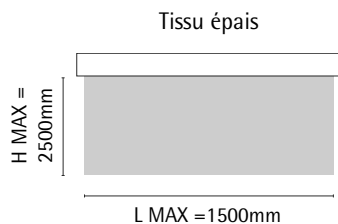

FINITION CLASSIQUE SMALL

Référence **PCS28**
Taille **Small**

STANDARD

Tube $\varnothing 28$ mm
Support métal
Cache support PVC blanc
Chainette PVC blanc
Pose face ou plafond
Enroulement intérieur ou extérieur
Barre de charge invisible

OPTIONS

MANOEUVRE

Chainette métal oui
Motorisation oui
Guidage oui
Profil de pose métal oui
Cache vis non
Treuil et manivelle non

COLORIS DISPONIBLES

Cache support

Chainette

Profil de pose

LIMITES DIMENSIONNELLES

SCHÉMAS DES SUPPORTS DE FIXATION

Standard

Court

Long

Embrasure