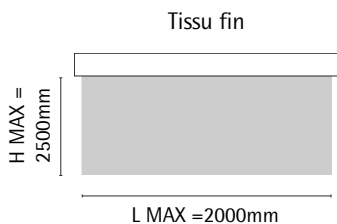

FINITION CLASSIQUE SMALL

Référence **PCS28**
Taille **Small**

STANDARD

Tube $\varnothing 28$ mm
Support métal
Cache support PVC blanc
Chainette PVC blanc
Pose face ou plafond
Enroulement intérieur ou extérieur
Barre de charge invisible

OPTIONS

MANOEUVRE

Chainette métal oui
Motorisation oui
Guidage oui
Profil de pose métal oui
Cache vis non
Treuil et manivelle non

COLORIS DISPONIBLES

Cache support

Chainette

Profil de pose

LIMITES DIMENSIONNELLES

SCHÉMAS DES SUPPORTS DE FIXATION

Standard

Court

Long

Embrasure