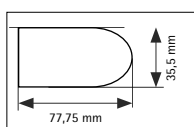

FINITION CLASSIQUE SMALL

Référence **PCS28**
Taille **Small**

STANDARD

Tube $\varnothing 28$ mm
Support métal
Cache support PVC blanc
Chainette PVC blanc
Pose face ou plafond
Enroulement intérieur ou extérieur
Barre de charge invisible

OPTIONS

MANOEUVRE

Chainette métal oui
Motorisation oui
Guidage oui
Profil de pose métal oui
Cache vis non
Treuil et manivelle non

COLORIS DISPONIBLES

Cache support

Chainette

Profil de pose

LIMITES DIMENSIONNELLES

SCHÉMAS DES SUPPORTS DE FIXATION

Standard

Court

Long

Embrasure