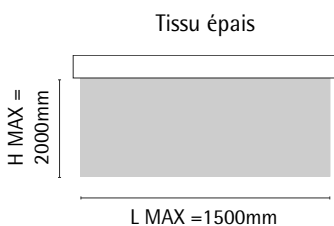

FINITION JUMP

Référence **PCJ**

STANDARD

Tube Ø25 mm
 Support métal
 Cache support PVC blanc
 Manoeuvre ressort réglé avec tirage direct par cordon
 Pose face ou plafond
 Profil de pose oui
 Enroulement intérieur ou extérieur
 Barre de charge invisible

OPTIONS

MANOEUVRE

Motorisation non
 Guidage non
 Cache vis non
 Treuil et manivelle non

Photo : cache support PVC alu anodisé

COLORIS DISPONIBLES

Cache support

Tirage direct par cordon

Profil de pose

LIMITES DIMENSIONNELLES

SCHÉMAS DES SUPPORTS DE FIXATION

Standard