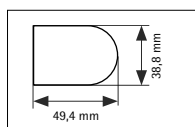

FINITION JUMP

Référence **PCJ**

STANDARD

Tube Ø25 mm
 Support métal
 Cache support PVC blanc
 Manoeuvre ressort réglé avec tirage direct par cordon
 Pose face ou plafond
 Profil de pose oui
 Enroulement intérieur ou extérieur
 Barre de charge invisible

OPTIONS

MANOEUVRE

Motorisation non
 Guidage non
 Cache vis non
 Treuil et manivelle non

Photo : cache support PVC alu anodisé

COLORIS DISPONIBLES

Cache support

Tirage direct par cordon

Profil de pose

LIMITES DIMENSIONNELLES

SCHÉMAS DES SUPPORTS DE FIXATION

Standard