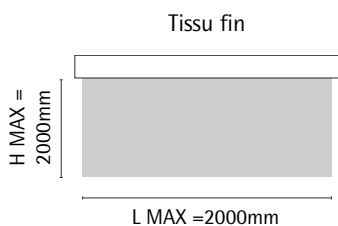

FINITION JUMP

Référence **PCJ**

STANDARD

Tube Ø25 mm
 Support métal
 Cache support PVC blanc
 Manoeuvre ressort réglé avec tirage direct par cordon
 Pose face ou plafond
 Profil de pose oui
 Enroulement intérieur ou extérieur
 Barre de charge invisible

OPTIONS

MANOEUVRE

Motorisation non
 Guidage non
 Cache vis non
 Treuil et manivelle non

Photo : cache support PVC alu anodisé

COLORIS DISPONIBLES

Cache support

Tirage direct par cordon

Profil de pose

LIMITES DIMENSIONNELLES

SCHÉMAS DES SUPPORTS DE FIXATION

Standard