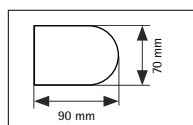

Pose murale