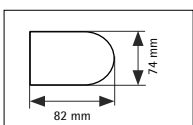

SCHÉMAS DES SUPPORTS DE FIXATION

Pose plafond