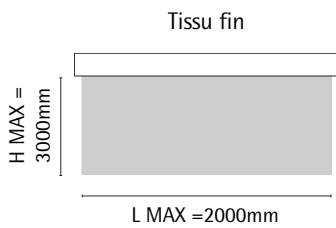

FINITION SMART

Référence **PCSMART**

STANDARD

Tube	Ø36 mm
Support	métal
Cache support	métal
Chainette	métal
Pose	face ou plafond
Enroulement	intérieur ou extérieur
Barre de charge	invisible

OPTIONS

MANOEUVRE

Motorisation	non
Guidage	non
Profil de pose métal	non
Cantonnière	oui
Cache vis	oui
Treuil et manivelle	non

COLORIS DISPONIBLES

Cache support

Acier

Chainette

Cantonnière

Acier

LIMITES DIMENSIONNELLES