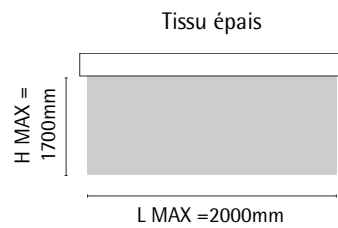

FINITION SMART

Référence **PCSMART**

STANDARD

Tube	Ø36 mm
Support	métal
Cache support	métal
Chainette	métal
Pose	face ou plafond
Enroulement	intérieur ou extérieur
Barre de charge	invisible

OPTIONS

MANOEUVRE

Motorisation	non
Guidage	non
Profil de pose métal	non
Cantonnière	oui
Cache vis	oui
Treuil et manivelle	non

COLORIS DISPONIBLES

Cache support

Acier

Chainette

Cantonnière

Acier

LIMITES DIMENSIONNELLES