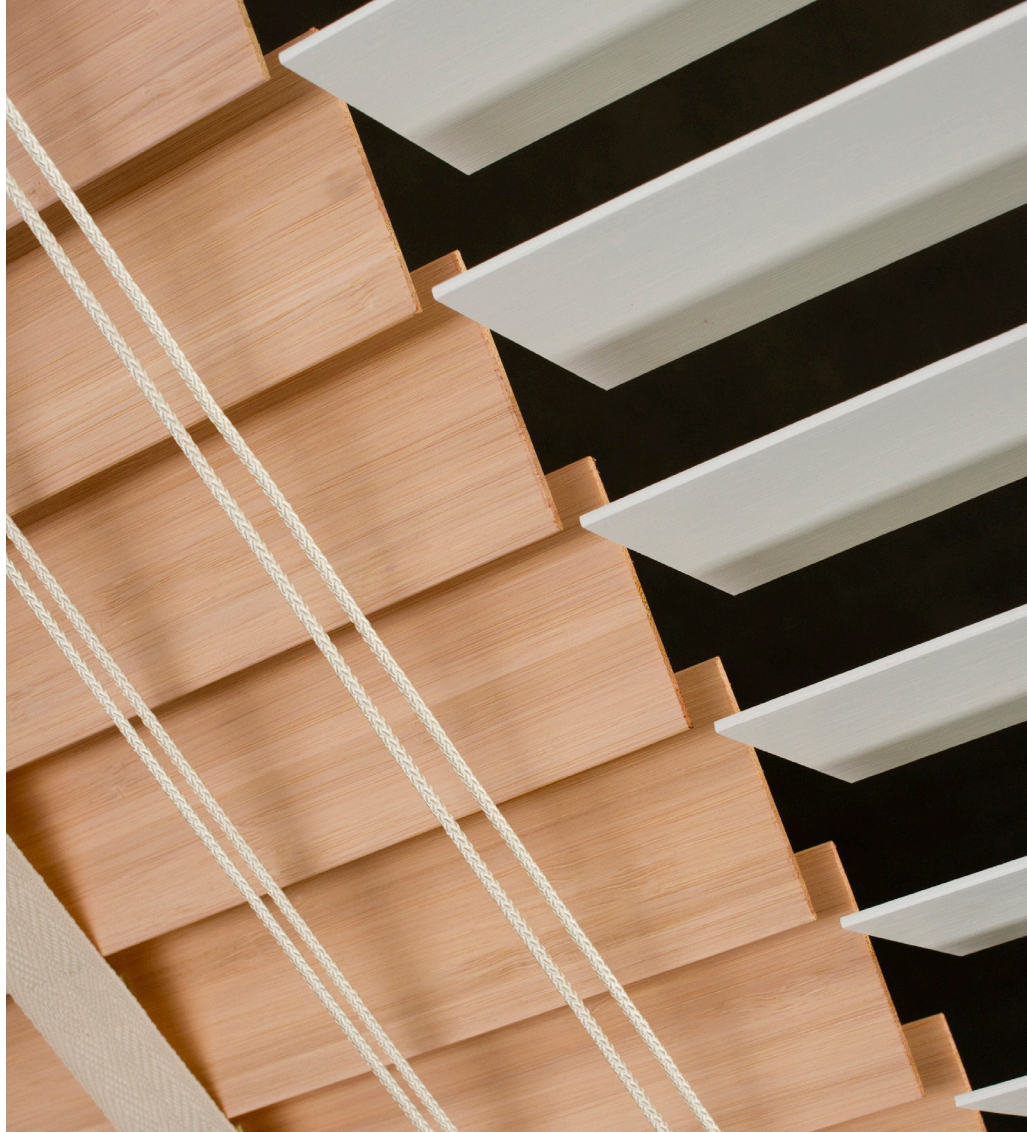

FINITION BAMBOU

Référence VENBAMB

STANDARD

LAMES	TAILLE DU BOITIER
35 mm	41,5x37 mm
50 mm	58x51,5 mm
Lame	bois de type Bambou
Support	métal
Levage	cordon coton
Orientation	cordon coton
Pose	face ou plafond
Cantonnière lisse	bambou

OPTIONS

MANOEUVRE

Monocommande chaînette	non
Motorisation	oui
Panachage	non
Galon	oui
Guidage acier	oui
Treuil et manivelle	non

COLORIS DISPONIBLES

Lames

Lames 35mm

11 coloris
disponibles

Lames 50mm

11 coloris
disponibles

Le bois est une matière vivante. Nous ne pouvons ni garantir les nuances, ni l'uniformité des coloris, ni leur reproductibilité exacte.

LIMITES DIMENSIONNELLES